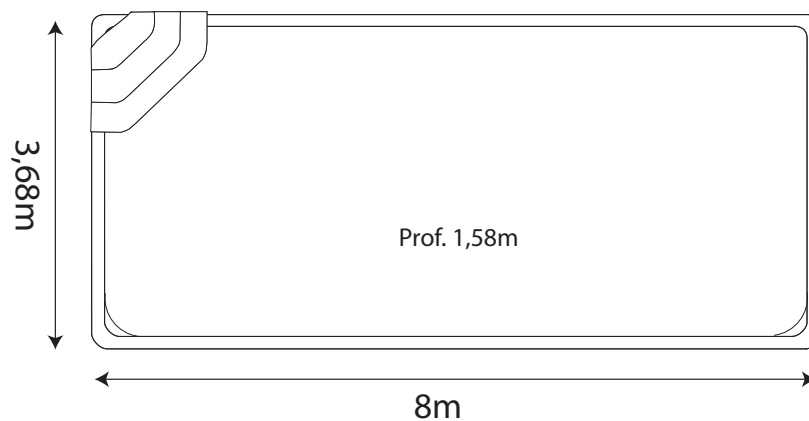

**Piscines polyester ligne «Aqua»**

Modèle

**SUN 800 NOVA / 4 ANGLES DROITS**

Longueur	Largeur	Profondeur minimum	Profondeur maximum	Superficie	Volume
<b>8,00 m.</b>	<b>3,68 m.</b>	<b>1,58 m.</b>	<b>1,58 m.</b>	<b>29 m<sup>2</sup></b>	<b>37 m<sup>3</sup></b>