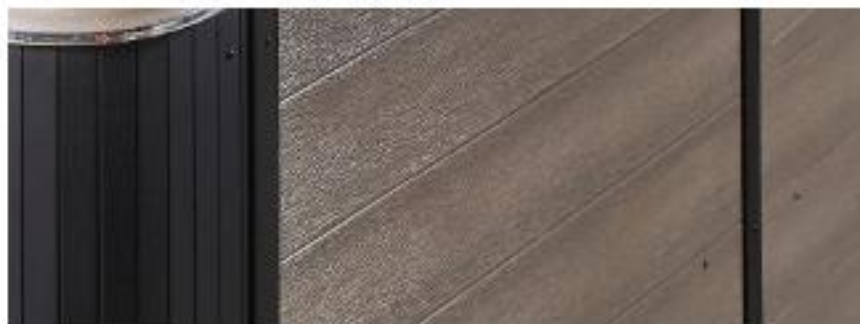

• Real time heart rate training with
vibration feedback

ACRYLIC OPTIONS*

PURE WHITE

SILVER MARBLE

ALPINE MIST

CABINETRY COLOR*

Le Swim Spa Jacuzzi® sono disponibili con pannellature in doppio tono di grigio, montate su una struttura di robusto acciaio zincato. I pannelli sono amovibili per la manutenzione.