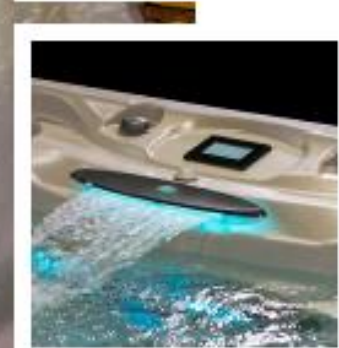

J-4000™

Collezione Performance